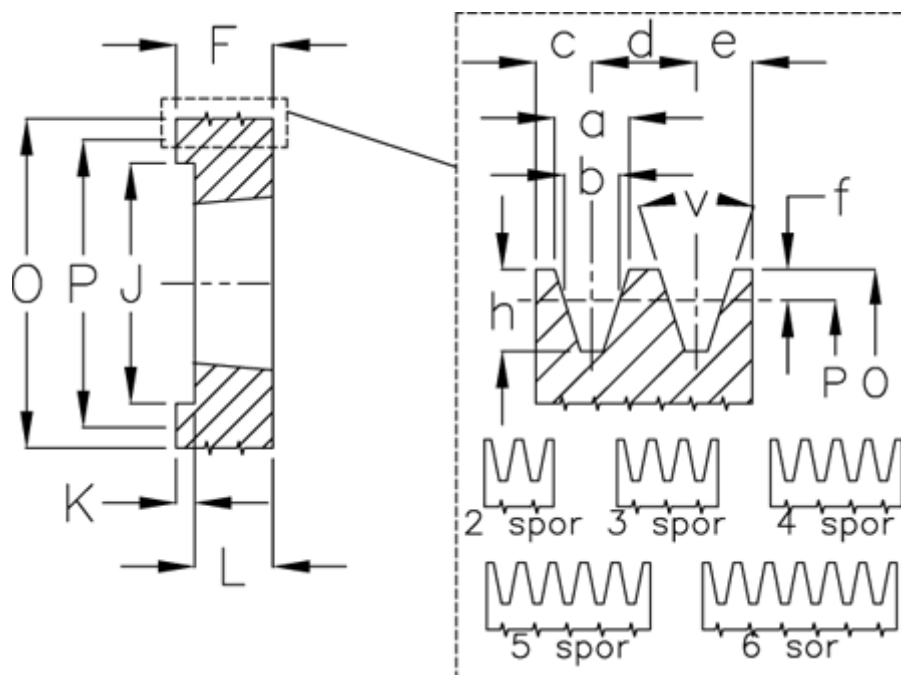

Varenummer: 604110013202
 Beskrivelse: Kileremsskive SPA 132/2 TL2012

Mål

a	= 12,7	F	= 35	P	= 132
Antal spor	= 2	For bøsning	= 2012	Type	= SPA
b	= 11	h	= 13,8	v	= 38 grader
Bøsning ø max.	= 50	J	= 98,0		
c	= 10	K	= 3		
d	= 15	L	= 32		
e	= 10	m	= -		
f	= 2,8	O	= 137,5		